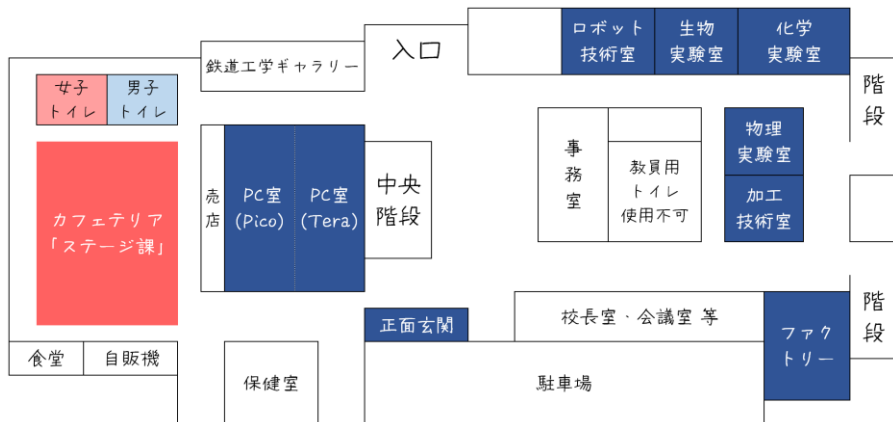

芝生祭にご来場の皆様、本日はご来場、誠に有難うございます。併せて、入場者数の制限を設けなければならない関係でご不便をおかけいたしますこととお詫び申し上げます。芝浦の魅力がぎゅぎゅ詰まった3年ぶりの芝生祭をどうぞお楽しみください。

芝生祭

第67回 Shibafu fes

2022 瞬間

ご案内 - information -

一般公開時間

- ・10月1日(土)
 - 1部 9:30~12:30
 - 2部 13:30~16:30
- ・10月2日(日)
 - 1部 9:00~12:00
 - 2部 13:00~16:00

芝生祭特設ホームページ

2年3組木村元作

写真撮影はご遠慮下さい
※保護者名札着用の方のみ撮影可
SNS等への掲載はあやめください

お手洗いは各階にあります
(校舎案内地図をご覧ください)

飲み物OK! 食事NG!
※売店は飲み物の販売のみ行っています

1F

Thank you for coming!! Have fun!!

We hope you will like it!! 高2より

物理実験室

理科部

We are scientist!

理科部

理科部では簡単な実験から大学レベルの実験まで扱っています。珍しい実験器具を備えているので見るだけでも楽しいです！ぜひ理科部に来てみてください！

加工技術室

工作技術研究部「好き」を形に 工作技術研究部

エコランという燃料1Lで何キロ走れるかという大会に参加したエコラン車両・現在製作途中のエコラン車両や部員が製作した作品を展示します。ものづくりに興味がある人はぜひ来てください！