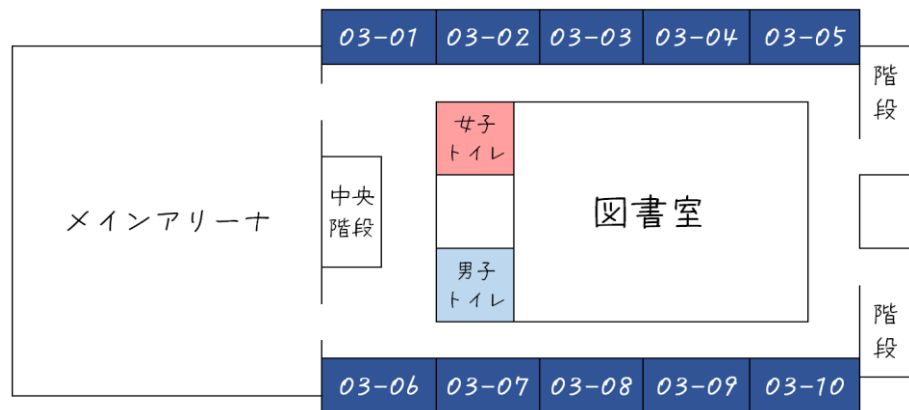

祝100th

03-01

ESSフィールドワーク展示 ニュージーランドの動画上映

ESS部 + NZSEE

今まで行ってきたフィールドワークに関するポスターと撮影した動画、の展示、さらには英語に触れて楽しめるゲーム体験を定期的に行っています！気になる人はぜひ来てみてください～ ニュージーランドSEEプログラムで撮影した動画やお土産、事前事後学習レポートなども展示します。

03-02

海外教育旅行 セントジョージ

3年A組

中学三年生で行く海外教育旅行のパンフレット展示をしています！様々なアクティビティや現地での交流を通して学んだ英語やセントジョージの自然や文化をパンフレット形式でお伝えします！

03-03

海外教育旅行 デンバー

3年B組

僕たちは学校行事の海外教育旅行で行った、アメリカのデンバーについての自作ガイドブックなどを展示しています！ぜひ、見に来てくださいね！

03-04

海外教育旅行 シアトル

3年C組

海外教育旅行のポスター展示をしています！シアトルではマリナーズやマイクロソフト社を見に行きました！丹精込めて作ったものになります！どうぞご覧ください

03-05

海外教育旅行 ソルトレイク

3年D組

多くの変更の中やり遂げました！「ユタ州、ソルトレイクシティ」での1週間の成長のレポートを是非ご覧ください！

03-06

Sからの挑戦状

思考ゲーム愛好会

どうも！思考ゲーム愛好会です。皆さんに楽しんでもらえるような企画、ボードゲームなどを用意して待ってます。是非、皆さん遊びに来てください。

03-07

100年の真相

1年1組

芝浦生という理由で振られてしまった芝浦ユタカ君は、ある日芝浦のない世界に飛ばされつまらない学園生活を生きることになる。彼は青春を楽しむため失われた三つのパーツを集めこの世界の脱出を図る。謎を解き明かしこの世界から脱出しよう！

03-08

SHIBAURA DUNGEON

1年2組

端末を使用してステージをクリアしていくゲームです！それぞれのステージをクリアしていくには「キー」を3つずつ校内から集める必要がある。頑張ってステージをクリアしよう！

03-09

バルーンルーム

1年3組

バルーンダーツ：小学生～高校生誰でも参加！高得点をGET！風船張り子(ランプシェード)：幻想的な空間で一息、誰でも作れるように作り方講座もあるよ！

03-10

オリジナルキャッシュレスカジノ

1年4組

生徒が独自に開発した超ハイテクシステムを活用した超ナウイカジノをやるから絶対来てくれよな！！