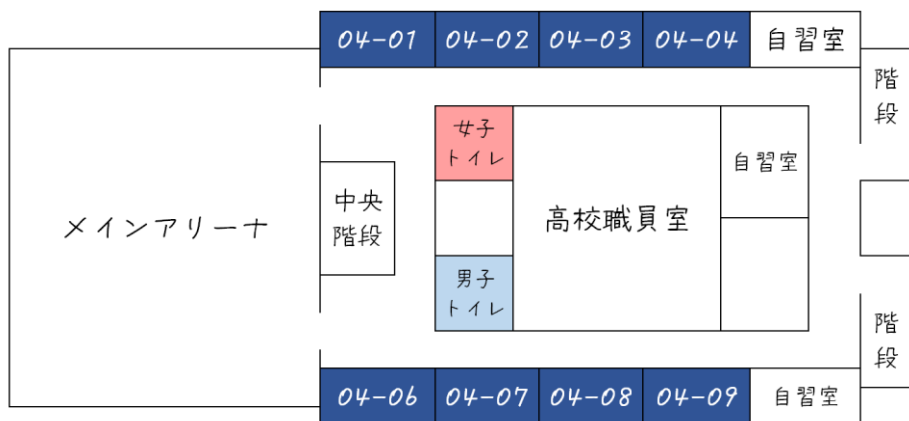

4F

Thank you for coming!! Have fun!!

We hope you will like it!! 高2より

祝100th

04-01

消えゆく“国鉄”を追いかけて

鉄道研究部

鉄道研究部では、鉄道150年にまつわる模型の展示と、薄れゆく国鉄の面影を追った夏合宿の研究発表を行います。また、鉄道模型の運転体験などの体験型の企画も実施します。

04-02

消えゆく“国鉄”を追いかけて

鉄道研究部

鉄道研究部では、鉄道150年にまつわる模型の展示と、薄れゆく国鉄の面影を追った夏合宿の研究発表を行います。また、鉄道模型の運転体験などの体験型の企画も実施します。

04-03

〇〇を探せ!

1年5組

1-5の生徒が校内に6人変装やコスプレをして散らばっています。みなさんにはその6人を見つけキーワードをもらい、集めて、一つの単語を導きだしてください! 謎を解くと1-5で景品がもらえます。さらに、フォトスポットで記念撮影もできますよ!

04-04

パーミテーション

1年6組

勝つも負けるも時の運! ソクソク、ハラハラするゲームがみなさんを待っていますよ♡ 1年6組限定のグッズもあります! あなたも運試ししてみませんか?

04-06

Table tennis

卓球部

こんにちは、卓球部です。ここでは、卓球部員と卓球体験ができます。また、的当てゲームもあります。卓球経験者も未経験者も楽しめます。是非来てみてください。

04-07

映像作品「春の声を届けて」

ハルコエ制作委員会

私たちはオリジナルの映像作品を制作しました。声の届かない少女ハルと気遣い上手な少年ヒロの恋と成長の物語。芝浦のクリエイターが集まり挑む創作活動! ぜひご覧ください!

04-08

ジャグリングParty!

ジャグリング愛好会

芝浦ジャグリング愛好会で使用している、本物のジャグリング道具を体験することができます。時間があれば足を運んでみてください!

04-09

高大接続プロジェクト

ホワイトボード班

自動でホワイトボードを消す装置のデモを展示しています。学校内で最大級の大きさの装置を実際に操作して動かす体験ができます。ぜひ、体験しに来てください!

SHIBAURA
100th
Anniversary

The moment of Shibaura 100th anniversary...2022

Welcome to Shibaura Institute of Technology Junior and Senior High School