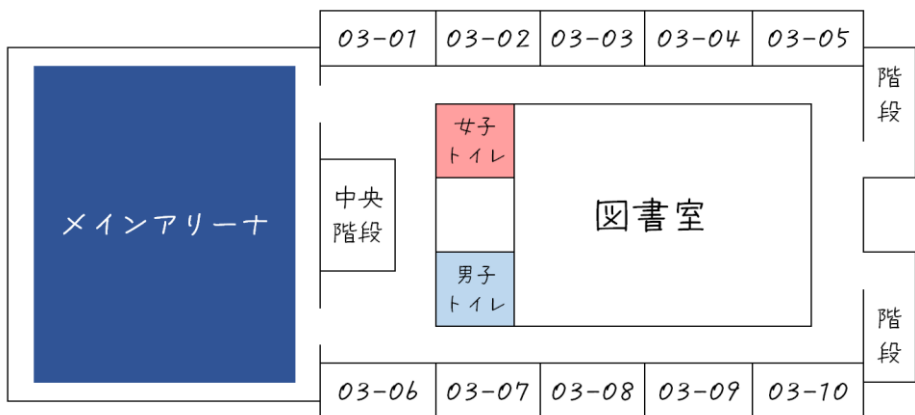

祝100th

アリーナ

己の限界を超えろ! 身体能力チャレンジ バレー部

バレーボール部は主にバレーボールを使った様々なチャレンジで記録を測り、点数にします。君たちはどこまで記録を伸ばせるかな?

アリーナ

Dance☆Dance

ダンス愛好会

今年はいよいよ有観客でダンスを披露します! 今流行りのあのK-POPや昔流行ったあのJ-POPまで...!? テンション上げたい人メインアリーナ集合!!

アリーナ

下剋上~Game time~

バスケット部

高校1,2年生の現役生チームと、引退した高校3年生に卒業生を加えたOBチームでバスケットボールの試合をします。白熱した試合をぜひ見に来てください。

アリーナ

桃源郷

吹奏楽部

みなさんこんにちは、吹奏楽部です! 一度は聞いたことあるような有名な曲からマイナーな曲など様々なジャンルの曲を楽しい演出と共にお送りします! ぜひご来場ください!!

タイムテーブル

10月1日(土)

1部

9:30 10:00	ダンス愛好会	30 min

10:00 12:30	バスケット部	150 min

2部

14:00 16:00	吹奏楽部	120 min

10月2日(日)

1部

9:00 12:00	バレー部	180 min

2部

13:00 13:30	ダンス愛好会	30 min

14:00 16:00	吹奏楽部	120 min