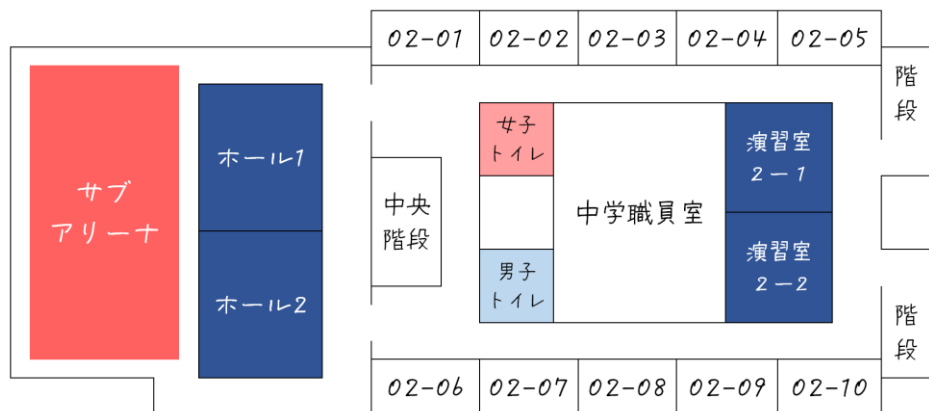

2年A組は「なぞ解き脱出ゲーム」です。あなたは友達と夏祭りへ行くため、補習から脱出しなければなりません。ひらめき問題を4題出題します。非常に遊びやすいので是非来てください。

02-08

スパイの入隊試験

2年B組

現在、日本のスパイ数は一桁に突入した。このことを問題視した政府は様々な学校にスパイの育成を命じた。もし君たちがスパイとして日本を救おうと立ち上がってくれるならぜひ参加してくれ。

02-09

お化け屋敷

2年C組

このお化け屋敷の舞台は深夜の学校。学校をさまよっている霊にいたずらされちゃうかも?! 果たしてあなたは霊から逃げ切れるのか...

02-10

ブラック企業からの脱出

2年D組

20XX年、ブラック企業を取り締まる企業対策課が置かれた。あなたは任命された捜査官。社員を装ってブラック企業に潜入し、違法行為を捜査してもらう。それでは、健闘を祈る。

2F

Thank you for coming!! Have fun!!

We hope you will like it!! 高2より

演習室

個別相談

広報部

2階演習室で開催いたします！
詳しくは学校ホームページをご覧ください！

ホール1

THE SHIBADEMY AWARD

芝雄会

芝浦工業大学附属中学高等学校創立100周年を記念し、芝雄会によるTHE SHIBADEMY AWARD(プレゼンテーションコンテスト)を開催！シバデミー賞の栄冠に輝くのは誰だ！観覧席もご用意しておりますので是非お立ち寄りください。

ホール2

広報部学校説明会

広報部

ホール2で開催いたします！
詳しくは学校ホームページをご覧ください！

ホール2

質問コーナー

生徒会