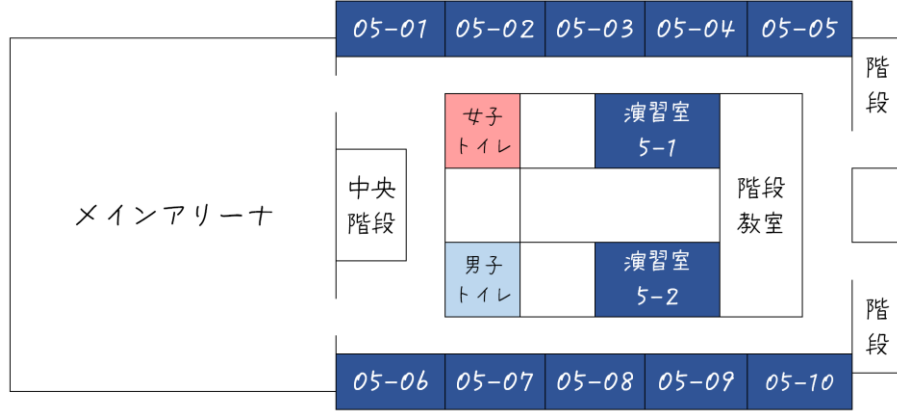

祝100th

0501-0502

缶バッチ作成体験

父母の会

無料でステキな缶バッチが作れます、芝生祭の記念におひとついかがですか？芝浦生の保護者が皆さんをお待ちしております。

05-03

芝浦動物園～アジを添えて～

家政愛好会

豊洲市場とのコラボ企画に関するレポートや、手芸作品などの展示を行います！ぜひ、お越しください～

05-04

盤上祭

囲碁将棋愛好会

こんにちは！囲碁将棋愛好会です。ここでは将棋、オセロ、チェスなどを自由にプレイできます！詰将棋の問題なども展示してるので通りがかったら寄ってみてください！

05-05

芝雄Tube

芝雄会

OBOGの団体である芝雄会は今年も新しい企画で卒業生の声をお届け！Youtubeで生配信をしながら有観客でも開催します！配信の裏側の観覧や、卒業生への質問も受け付けておりますので是非お越しください！

05-06

05-07

05-08

DENGIKEN 13th

電子技術研究部

高校2年生の電技研部員企画のブースです。乗り物に乗りながらシューティングゲームを行っていただきます。高2の集大成をぜひ体験しに来て下さい！詳細はアイコンのQRコードから「芝生祭特設 電技研サイト」をご確認ください。

部員自作の4Dシアターで、圧巻の映像を体験しよう!!!映像に合わせて噴出される、風や匂いなどの様々なエフェクトが、あなたの五感をくすぐります。

LEGO EV3を使ったロボットを、部員のTAとマンツーマンで作るワークショップを行っています。モノづくりの楽しさを部員と共に味わってみてください！※整理券のみでの入場とさせていただきます。ご注意ください。

05-09

歴研の乱

歴史研究部

こんにちは、歴史研究部です。今回僕たちは今年の活動で行ったフィールドワークのレポートの提示と、射的をやっています。ぜひ見に来てください。

05-10

芝浦インフォメーション・サービスエリア

芝浦シンクタンク

情報を提供している休憩エリアです。トイレの混雑状況、クイズ大会、バラエティ動画、競技型自習エリアを設けています。疲れたり迷ったりした際には是非お立ち寄りください。

演習室

空手愛好会 5-1

空手愛好会

東京オリンピックの感動を再び！！迫力の演武と完璧に揃った団体型を披露します。是非、見に来てください。押忍！

演習室

芝浦ライフル射撃協会 5-2

芝浦射撃ライフル協会

銃がお好き？結構。ではますます好きになりますよ。さあさどうぞ、精巧に作られたゴム銃です。んあー仰らないで。いいフォルムでしょう？技術が違いますよ。