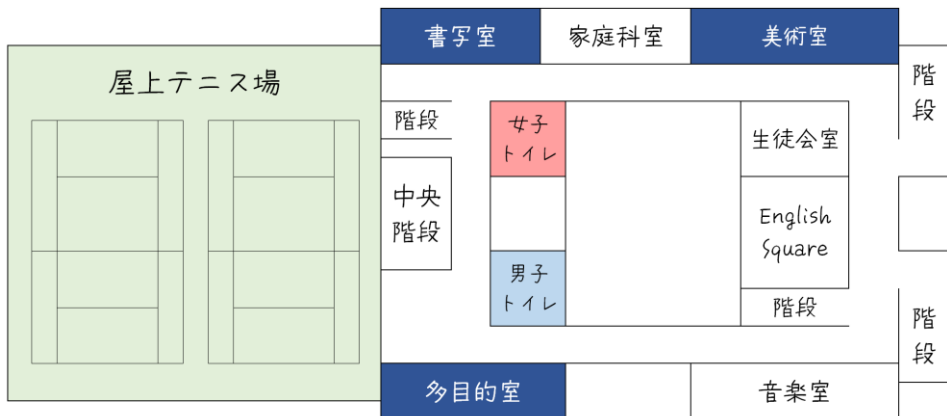

05-10

芝浦インフォメーション・サービスエリア

芝浦シンクタンク

情報を提供している休憩エリアです。トイレの混雑状況、クイズ大会、バラエティ動画、競技型自習エリアを設けています。疲れたり迷ったりした際には是非お立ち寄りください。

演習室

空手愛好会 5-1

空手愛好会

東京オリンピックの感動を再び！！迫力の演武と完璧に揃った団体型を披露します。是非、見に来てください。押忍！

演習室

芝浦ライフル射撃協会 5-2

芝浦射撃ライフル協会

銃がお好き？結構。ではますます好きになりますよ。さあさどうぞ、精巧に作られたゴム銃です。んあー仰らないで。いいフォルムでしょう？技術が違いますよ。

6F

Thank you for coming!! Have fun!!

The moment of Shibaura 100th anniversary... 2022

テニス場

ワクワク・パター・ドキドキ ゴルフ部

パターゴルフを体験できます(無料)。ゴルフをやったことがない人でも楽しめます。是非来てください!

美術室

ガイドゲン展 美術部

こんにちは!美術部です!美術部では、作品の展示や特撮・アニメの上映、レーザーカッター体験、折り紙体験を行います!楽しい企画がたくさんあるのでぜひ来てください!

書写室

消しゴム彫るの気持ちよすぎだろ! 書道愛好会

消しゴムハンコを彫って彫って彫りまくります!生徒が易しく丁寧にお教えします!作品展示もありますので是非いらしてください~