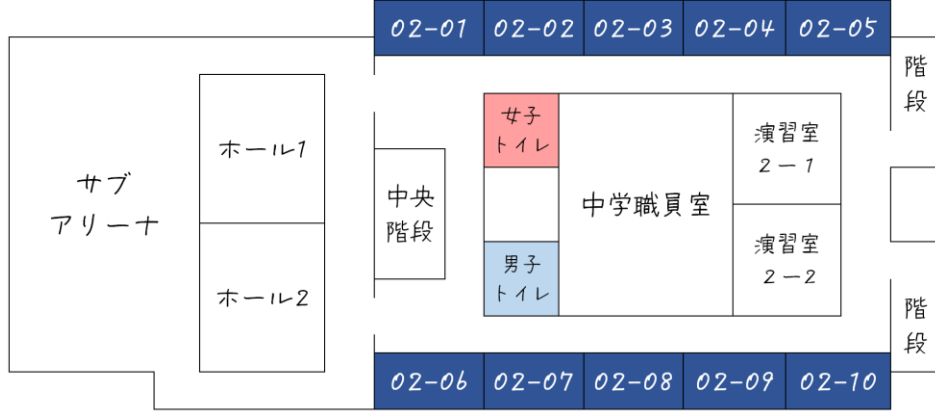

PC室

DENGIKEN 13th

電子技術研究部

Teraで「レゴクレーン」「3DCAD体験講座」Picoで「ドローン操縦体験」「作品展示」、詳細はアイコンのQRコードから電技研サイトをご確認ください。※3DCAD,ドローンは整理券を配布しています。ご注意ください。

ロボット技術室

DENGIKEN 13th

電子技術研究部

「RoboMaster S1操縦体験」「RoboCup Soccer作品展示」を行っています。詳細はアイコンのQRコードから「芝生祭特設電技研サイト」をご確認ください。※S1操縦体験は整理券を配布しています。ご注意ください。

生物実験室

理科部

We are scientist!

理科部

理科部では簡単な実験から大学レベルの実験まで扱っています。珍しい実験器具を備えているので見るだけでも楽しいです！ぜひ理科部に来てみてください！

化学実験室

理科部

We are scientist!

理科部

理科部では簡単な実験から大学レベルの実験まで扱っています。珍しい実験器具を備えているので見るだけでも楽しいです！ぜひ理科部に来てみてください！

The moment of Shibaura 100th anniversary...2022

Welcome to Shibaura Institute of Technology Junior and Senior High School

02-01

個別相談会 芝浦ってどんな学校? 父母の会